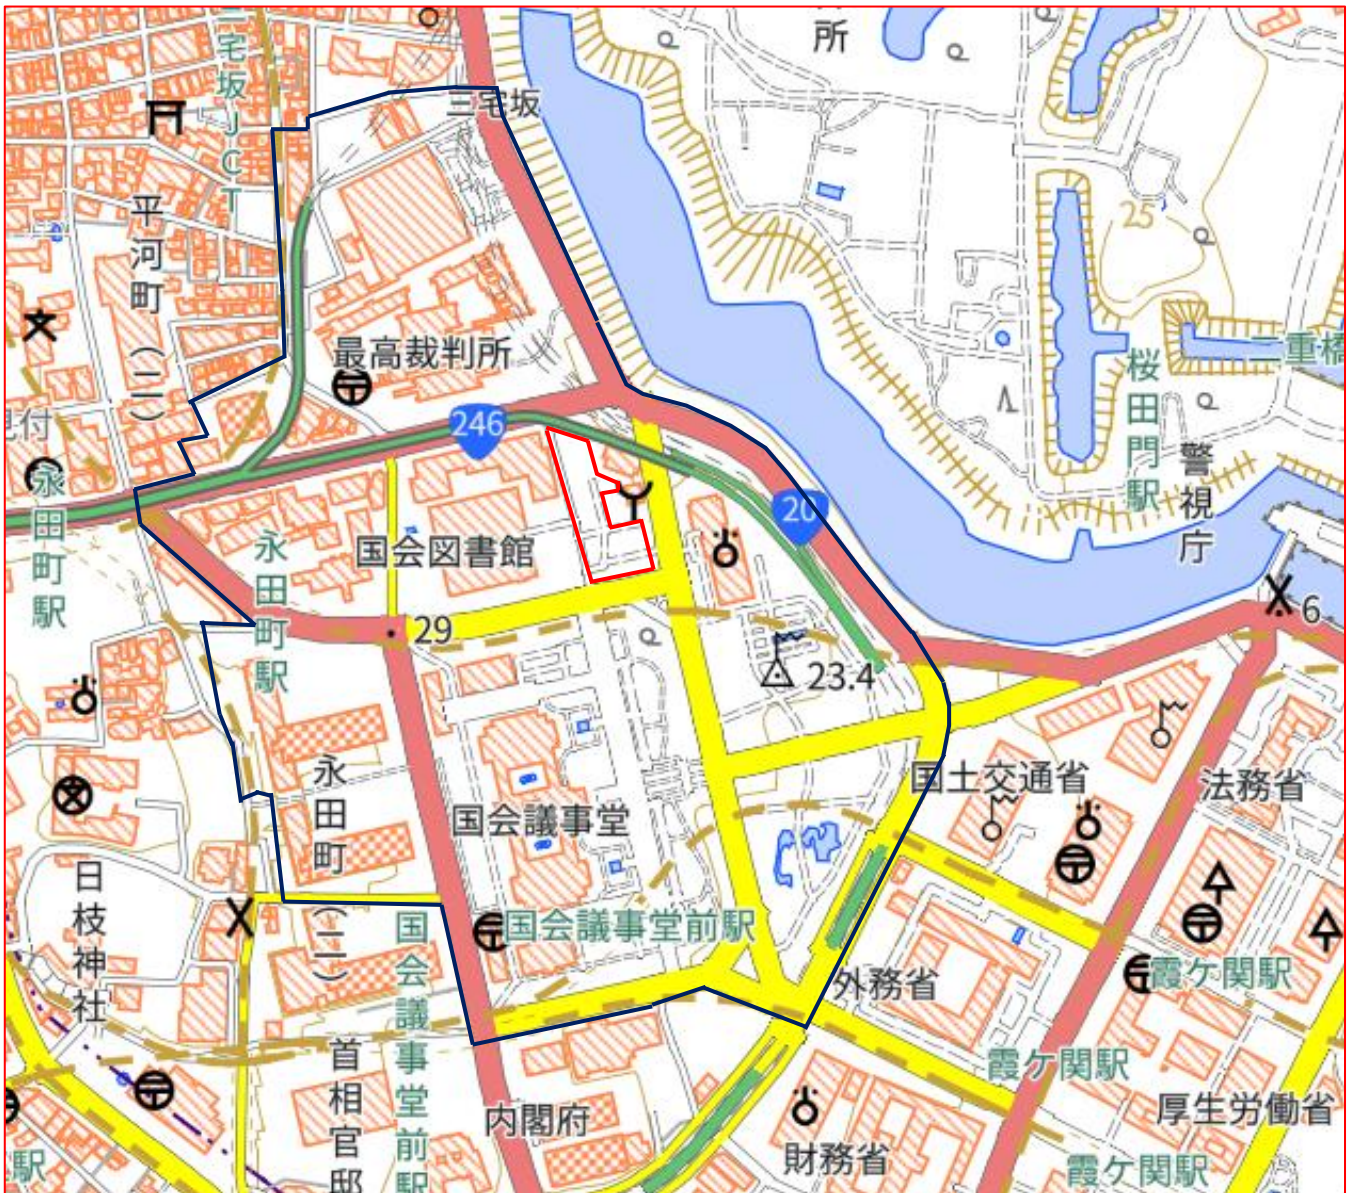

憲政記念館 対象施設の敷地及び周辺地域

この地図は、縮尺2万5,000分の1の地形図相当の誤差を有しております。また、地図上に記載した区域を示す線はデータ作成上の誤差を含んでいます。そのため、区域の概略の位置を示す参考図として御利用ください。

国土地理院の地理院地図を利用

対象施設の敷地

対象施設周辺地域