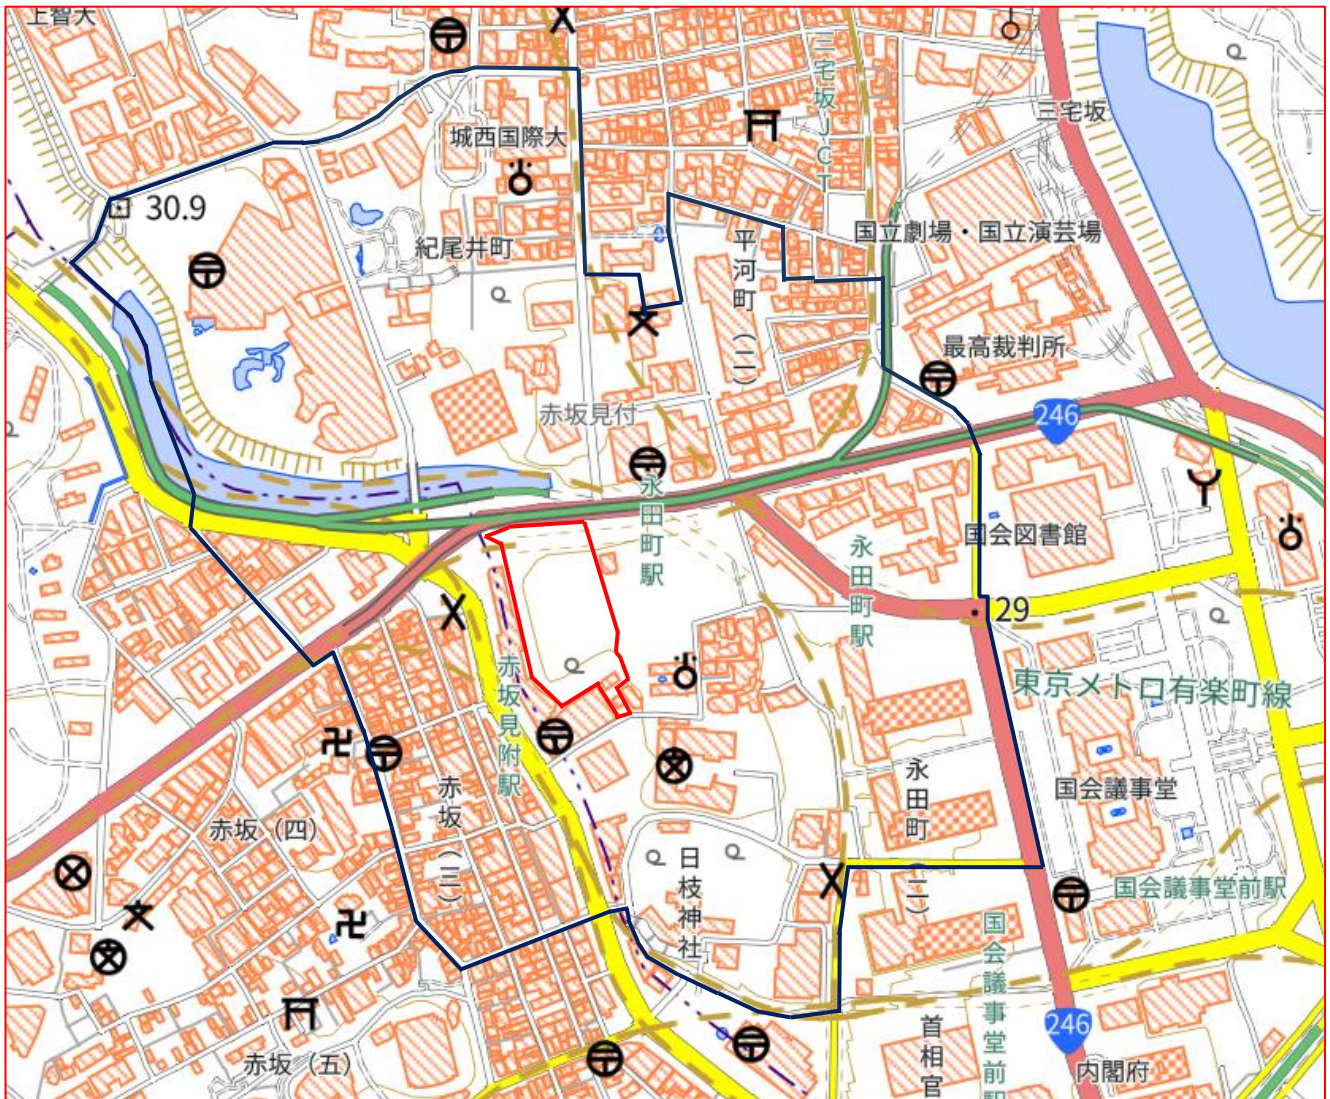

## 衆議院議長公邸 対象施設の敷地及び周辺地域

この地図は、縮尺2万5,000分の1の地形図相当の誤差を有しております。また、地図上に記載した区域を示す線はデータ作成上の誤差を含んでいます。そのため、区域の概略の位置を示す参考図として御利用ください。

国土地理院の地理院地図を利用

対象施設の敷地

対象施設周辺地域