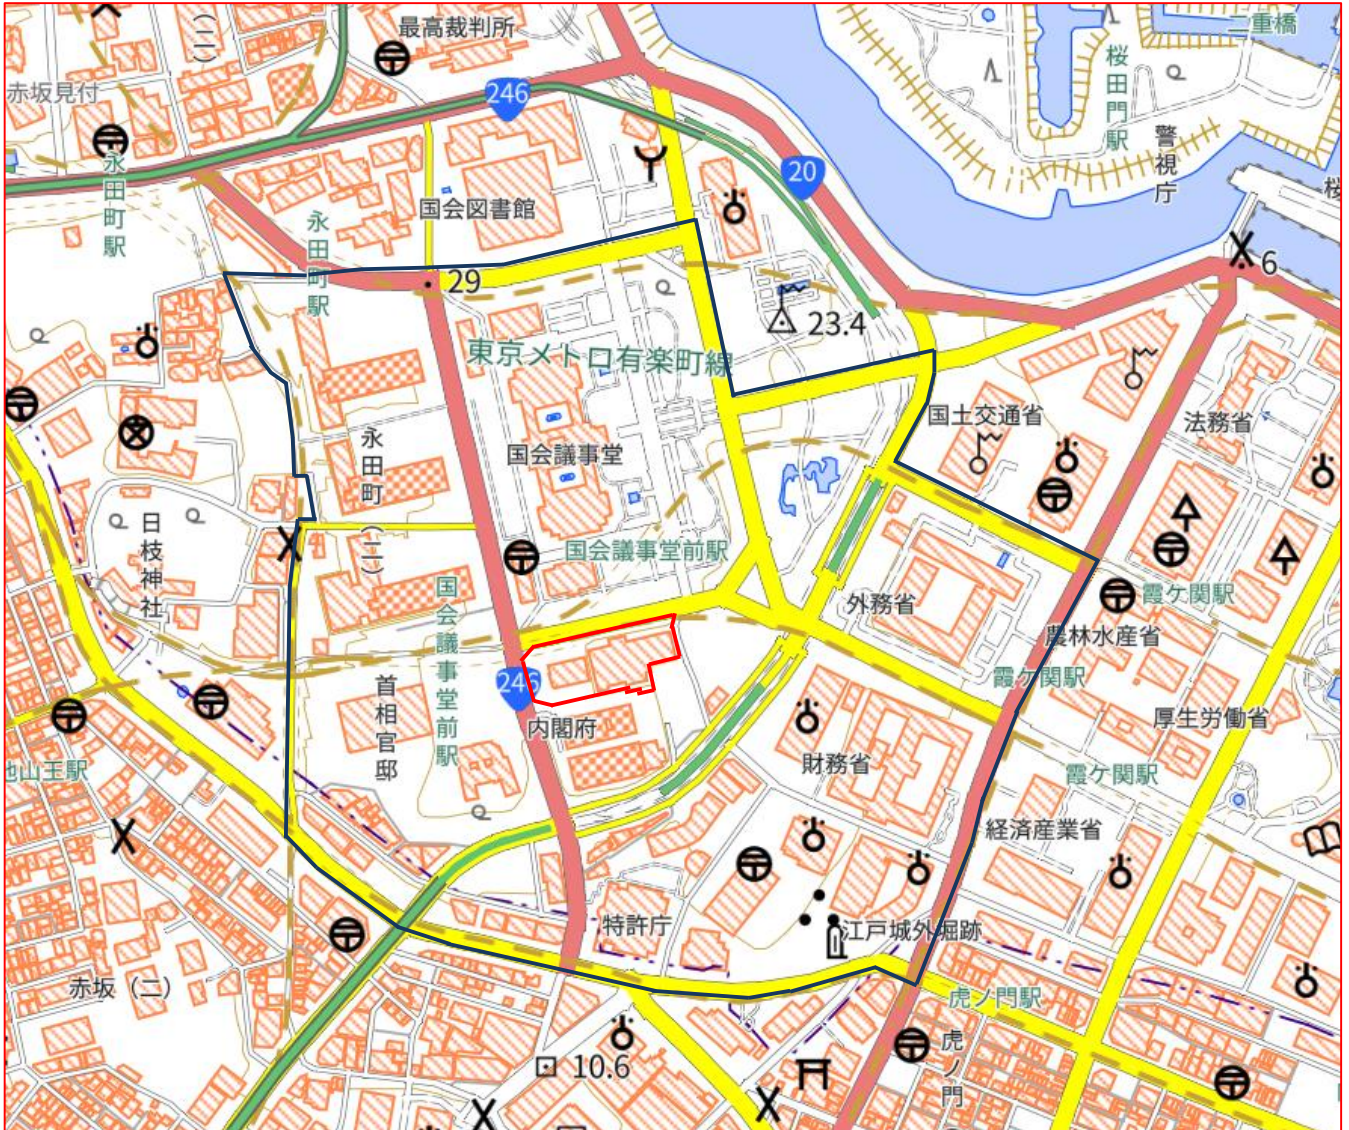

衆議院第二別館 対象施設の敷地及び周辺地域

この地図は、縮尺2万5,000分の1の地形図相当の誤差を有しております。また、地図上に記載した区域を示す線はデータ作成上の誤差を含んでいます。そのため、区域の概略の位置を示す参考図として御利用ください。

国土地理院の地理院地図を利用

対象施設の敷地

対象施設周辺地域