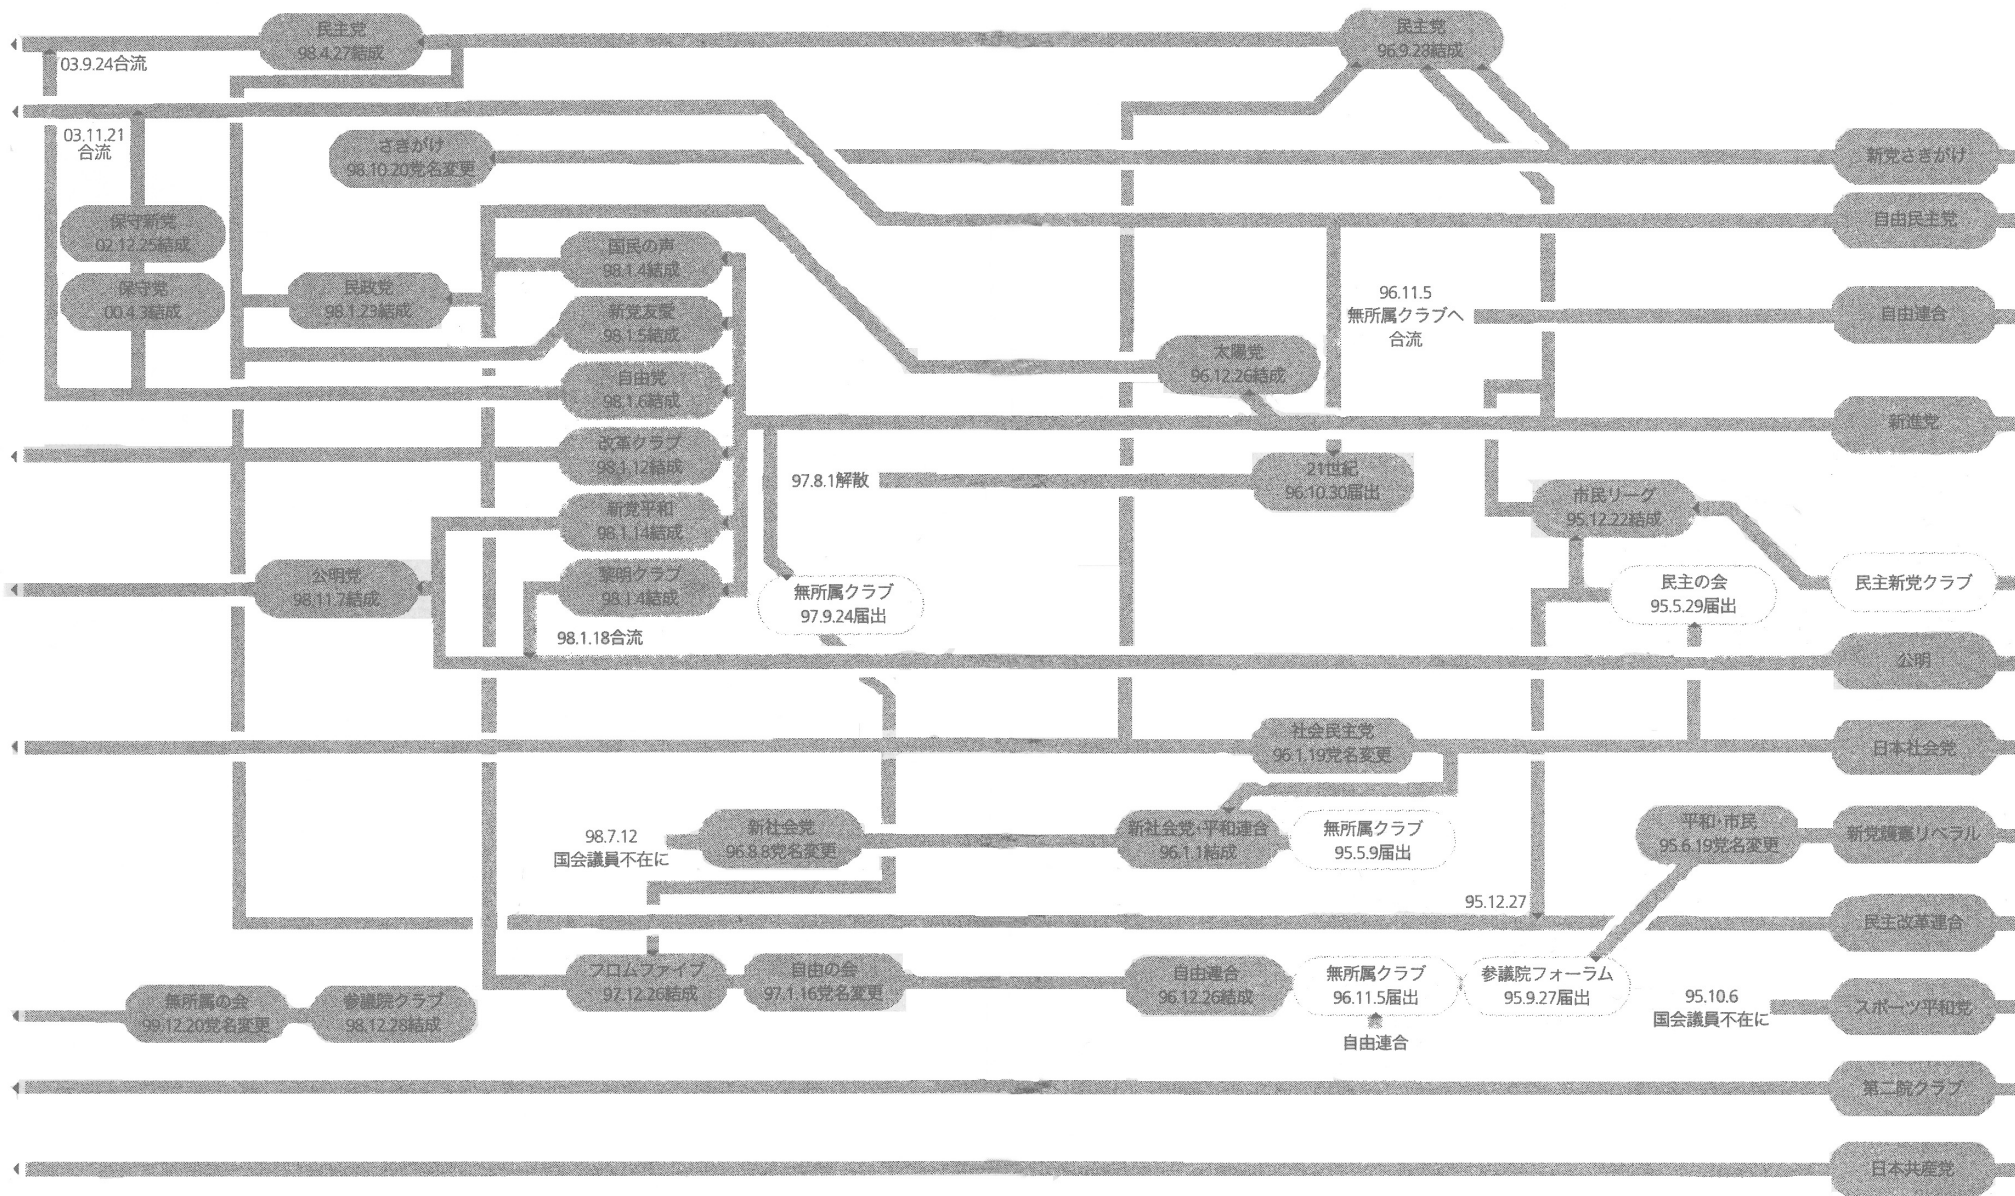

# 主要政党・会派の変遷図 …… [1995(平成7)年～]

● 政党 ○ 会派

【出典】中山太郎『憲法千一夜—衆議院憲法調査会への道』（中央公論新社、2005年）pp. 122-123

※政党の変遷を主としており、必要に応じて会派を混在させているため、会派の変遷図としては厳密な図ではない。

国立国会図書館 政治議会課 田中誠  
『年表 主要政党・会派の変遷(平成4年5月以降)第3版』  
(調査と情報第317号)より作成