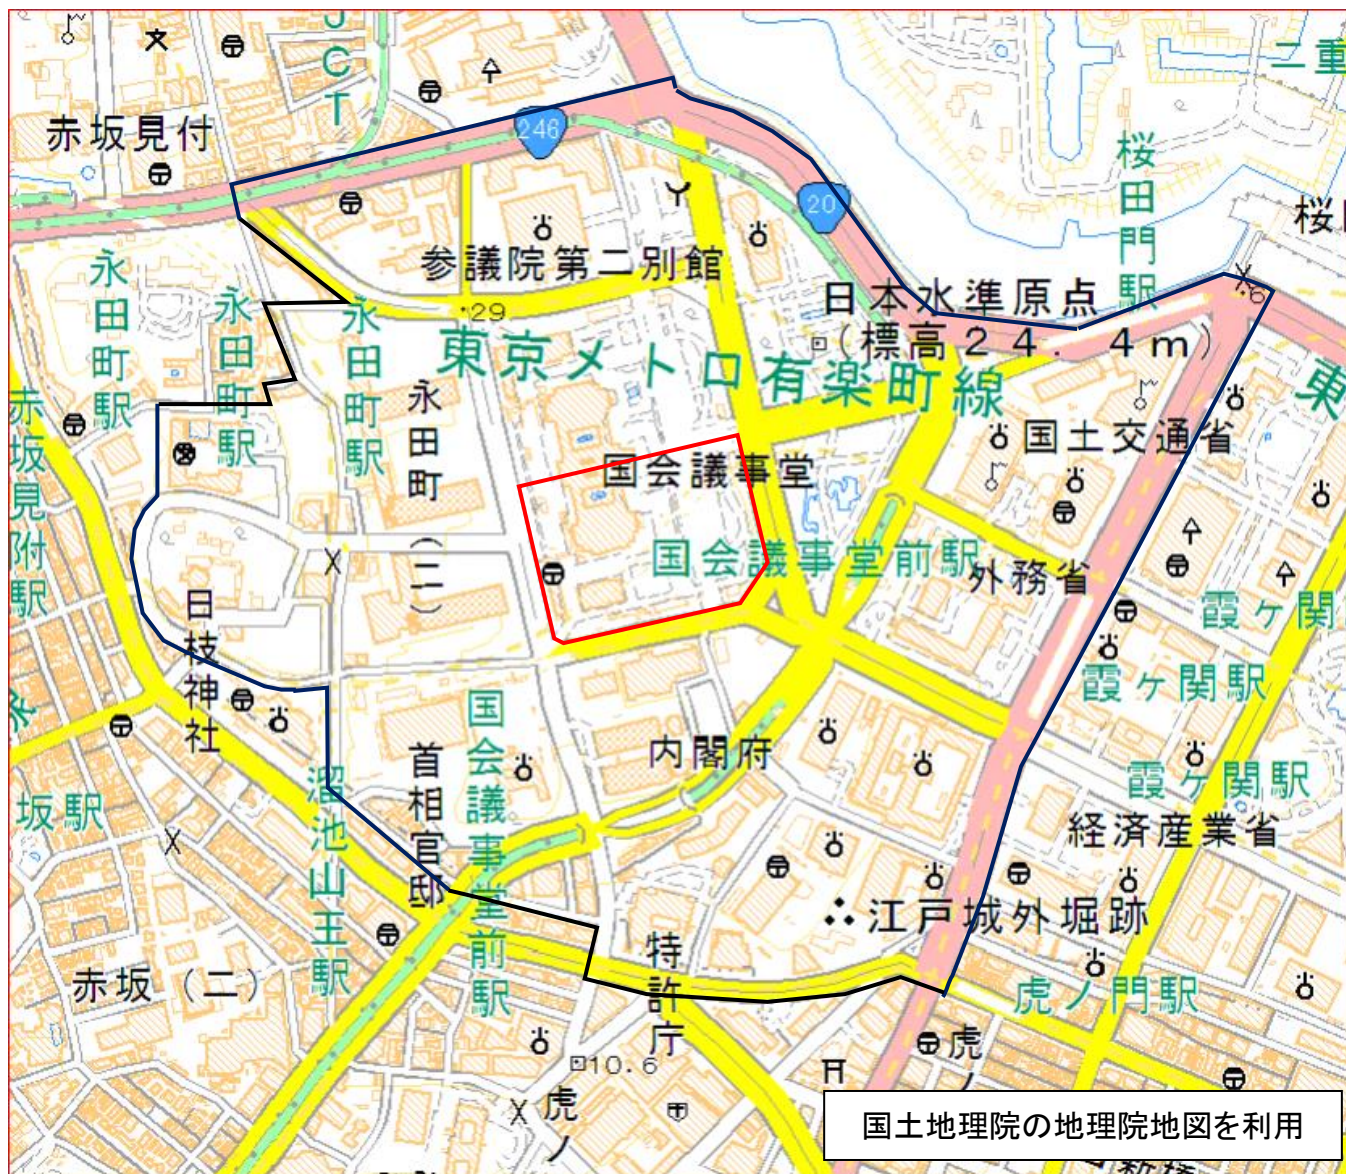

国会議事堂(衆議院所管部分) 対象施設の敷地及び周辺地域

この地図は、縮尺2万5,000分の1の地形図相当の誤差を有しております。また、地図上に記載した区域を示す線はデータ作成上の誤差を含んでいます。そのため、区域の概略の位置を示す参考図として御利用ください。

対象施設の敷地 
対象施設周辺地域 