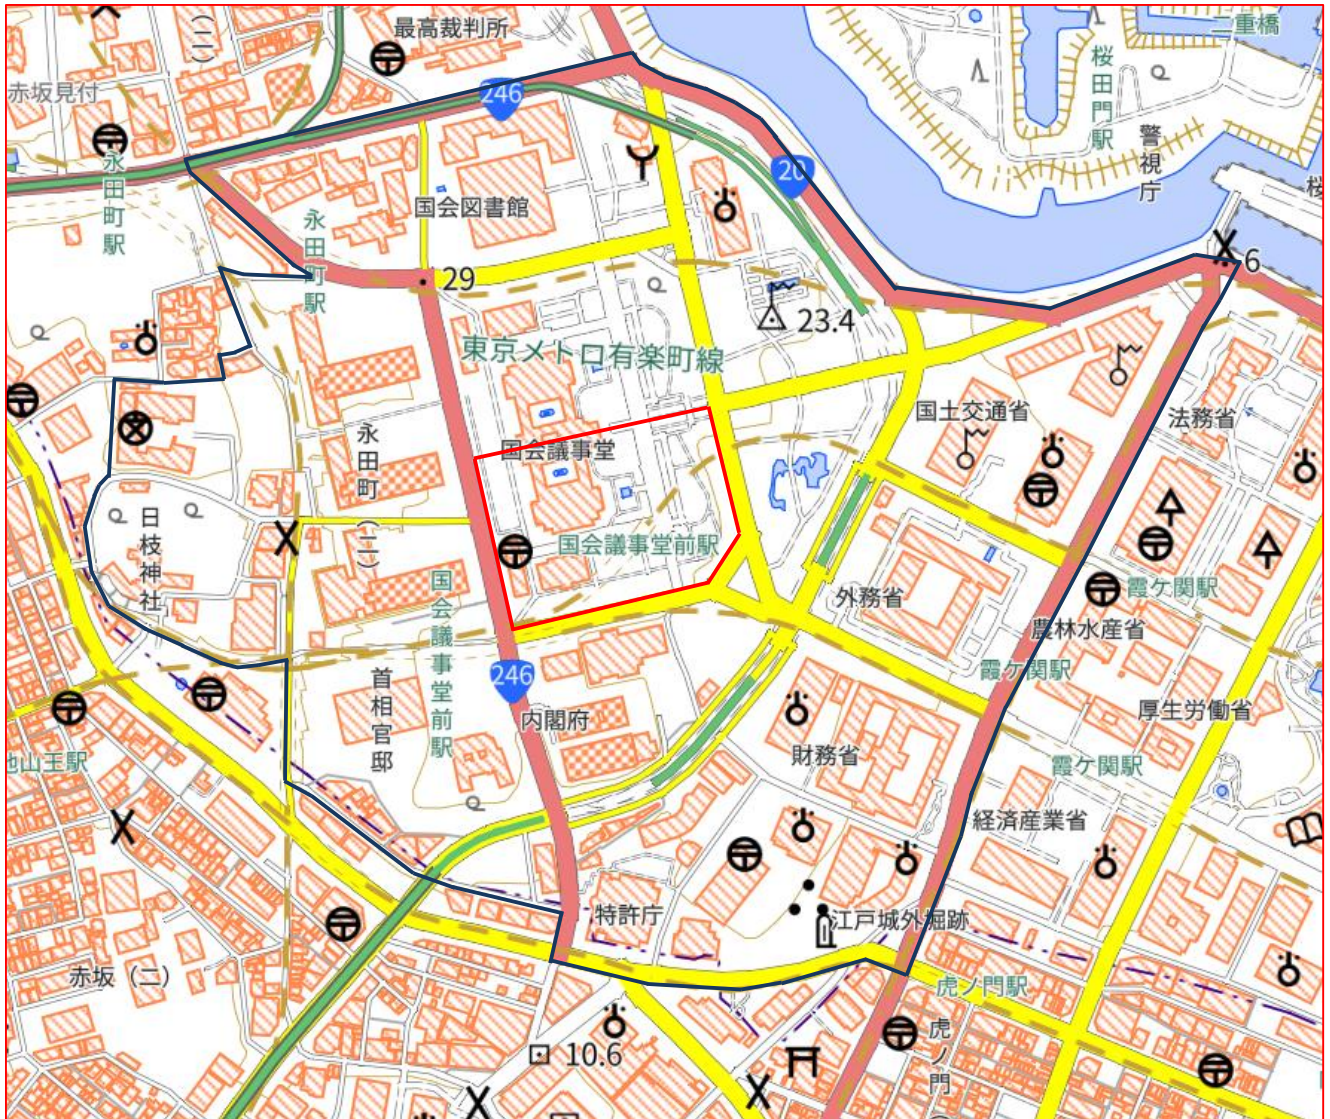

国会議事堂(衆議院所管部分) 対象施設の敷地及び周辺地域

この地図は、縮尺2万5,000分の1の地形図相当の誤差を有しております。また、地図上に記載した区域を示す線はデータ作成上の誤差を含んでいます。そのため、区域の概略の位置を示す参考図として御利用ください。

国土地理院の地理院地図を利用

対象施設の敷地

対象施設周辺地域