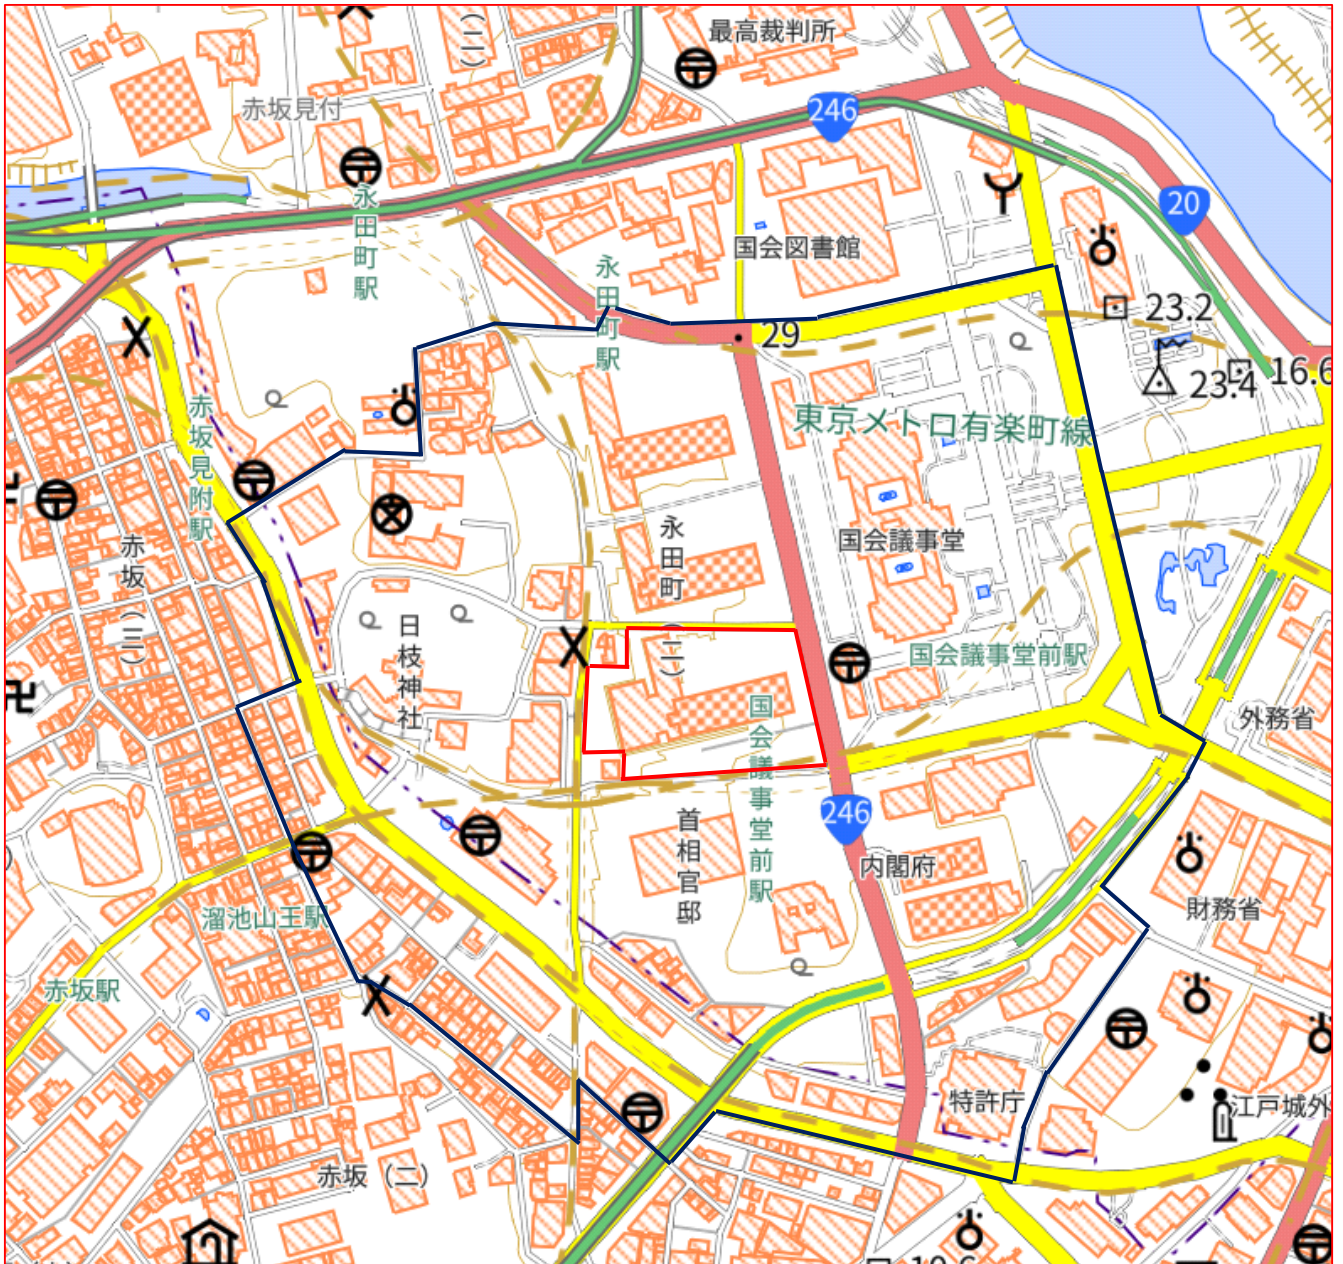

# 衆議院第一議員会館 対象施設の敷地及び周辺地域

この地図は、縮尺2万5,000分の1の地形図相当の誤差を有しております。また、地図上に記載した区域を示す線はデータ作成上の誤差を含んでいます。そのため、区域の概略の位置を示す参考図として御利用ください。

国土地理院の地理院地図を利用

対象施設の敷地

対象施設周辺地域