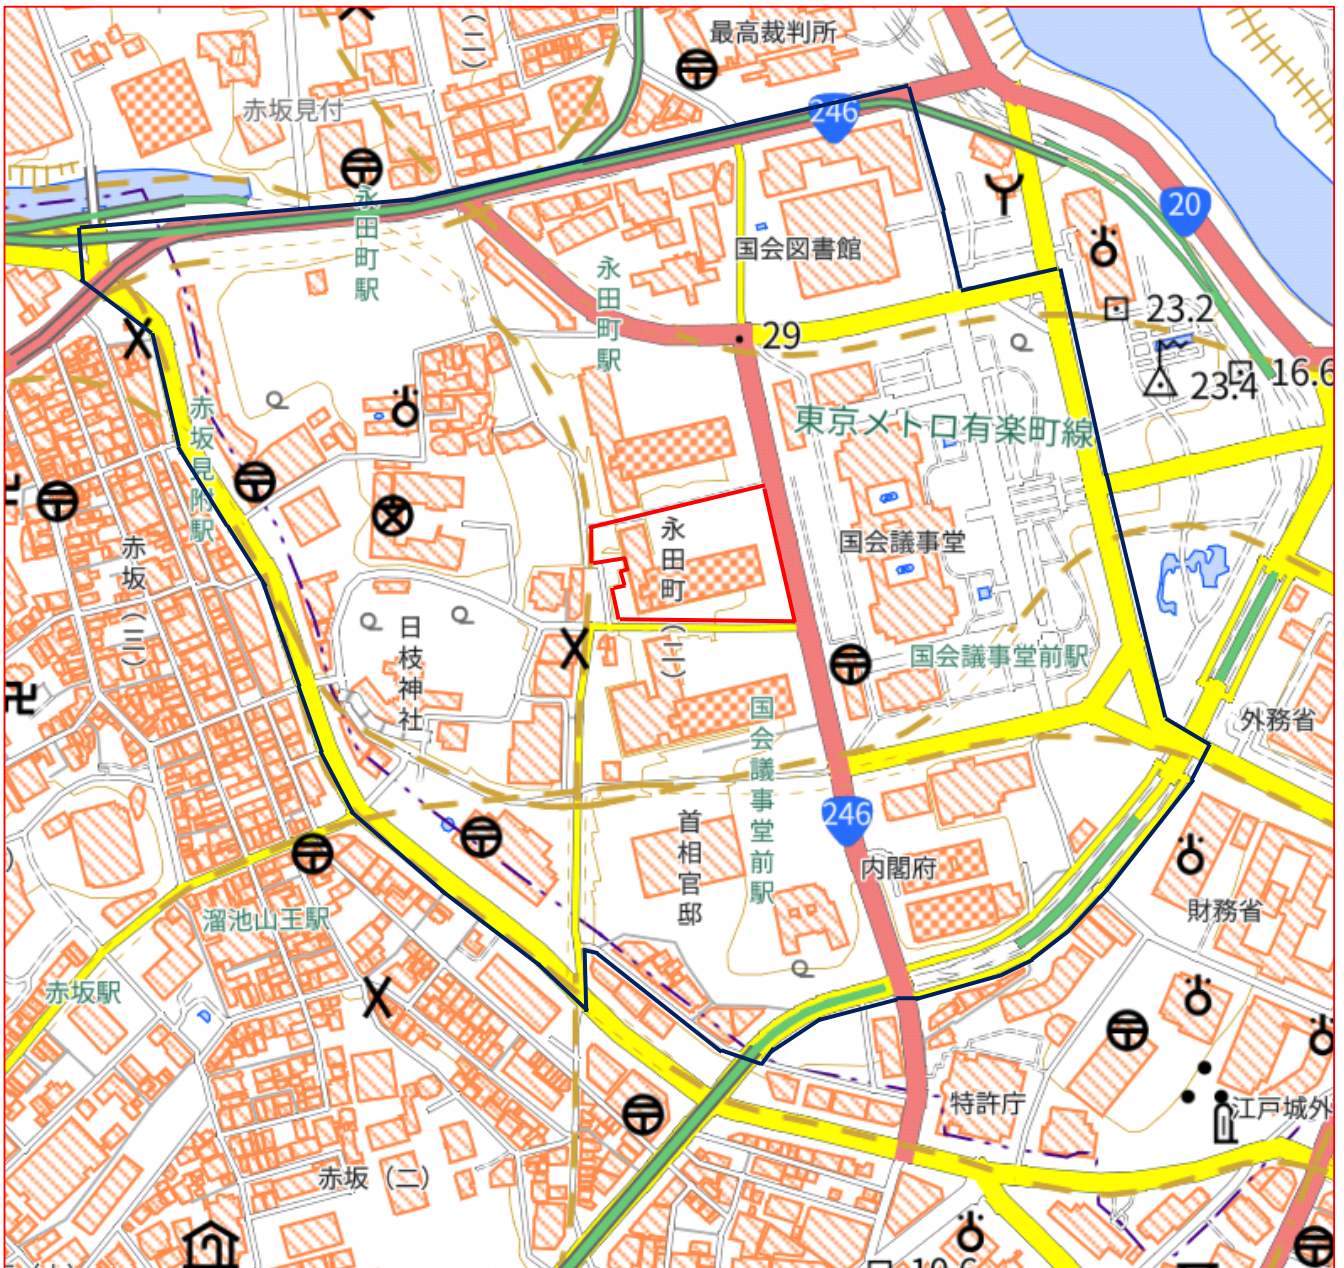

衆議院第二議員会館 対象施設の敷地及び周辺地域

この地図は、縮尺2万5,000分の1の地形図相当の誤差を有しております。また、地図上に記載した区域を示す線はデータ作成上の誤差を含んでいます。そのため、区域の概略の位置を示す参考図として御利用ください。

国土地理院の地理院地図を利用

対象施設の敷地

対象施設周辺地域