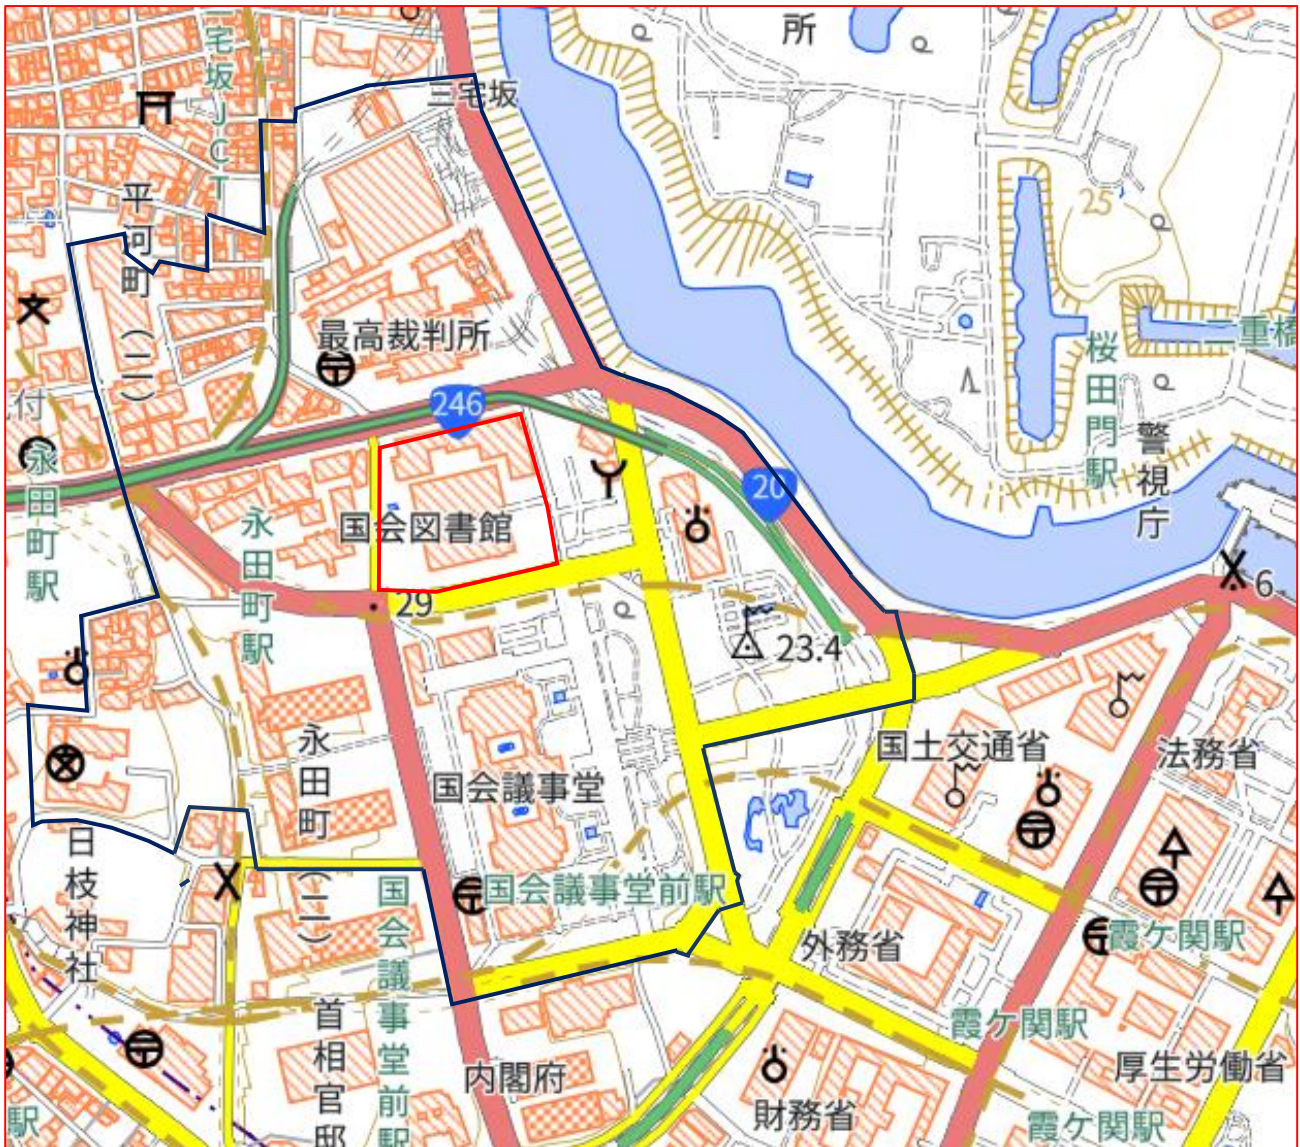

国立国会図書館 対象施設の敷地及び周辺地域

この地図は、縮尺2万5,000分の1の地形図相当の誤差を有しております。また、地図上に記載した区域を示す線はデータ作成上の誤差を含んでいます。そのため、区域の概略の位置を示す参考図として御利用ください。

国土地理院の地理院地図を利用

対象施設の敷地

対象施設周辺地域