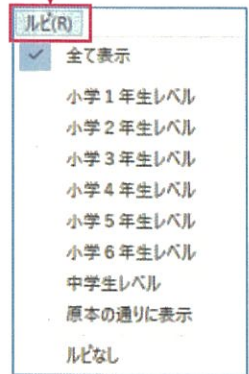

三権分立

国会の地位

議院内閣制

国会の構成

国会の権限

国会議員の地位

国会の召集と会期

開会式

本会議

本会議の基本原則

本会議の主な議事

ちゅうおうげんかん  
中央玄関

ちゅうおうげんかん ふだん し こっかい かいぎいしき てんのうへいか むか  
中央玄関は、普段、閉められています。国会の開会式に天皇陛下をお迎えするとき、

しゅうぎいんぎいんそうせんきよ さんぎいんぎいんつうじょうせんきよご こっかいしゅうしゅうび きいん どういん  
衆議院議員総選挙または参議院議員通常選挙後の国会召集日に議員が登院するとき、

がいこく げんしゆ ほうもん さい ひら  
外国の元首などがご訪問の際に開かれます。

メニューの「ルビ」で、  
表示レベルや非表示の設定ができます。

ツールバーの歯車のボタンをクリックすると、  
速度、文字サイズ、文字間隔や行間も調節できます。  
「間合い」の数値を変更すると、  
「ハイライトして読み上げるフレーズの間に  
指定した長さのポーズが入ります。

スクロールで一時的停止：  
マウスでスクロール中は再生が一時停止します。