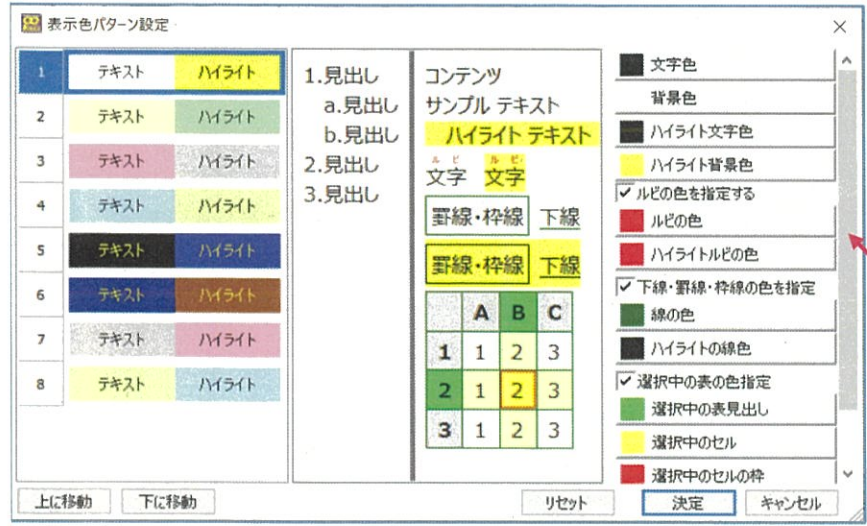

本会議

本会議の基本原則

本会議の主な議事

ちゅうおうげんかん  
中央玄関

ちゅうおうげんかん ふだん し こっかい かいぎいしき てんのうへいか むか  
中央玄関は、普段、閉められています。国会の開会式に天皇陛下をお迎えするとき、

しゅうぎいんぎいんそうせんきよ さんぎいんぎいんつうじょうせんきよご こっかいしゅうしゅうび きいん どういん  
衆議院議員総選挙または参議院議員通常選挙後の国会召集日に議員が登院するとき、

がいこく げんしゆ ほうもん さい ひら  
外国の元首などがご訪問の際に開かれます。

メニューの「ルビ」で、  
表示レベルや非表示の設定ができます。

ツールバーの歯車のボタンをクリックすると、  
速度、文字サイズ、文字間隔や行間も調節できます。  
「間合い」の数値を変更すると、  
「ハイライトして読み上げるフレーズの間に  
指定した長さのポーズが入ります。

スクロールで一時的停止：  
マウスでスクロール中は再生が一時停止します。