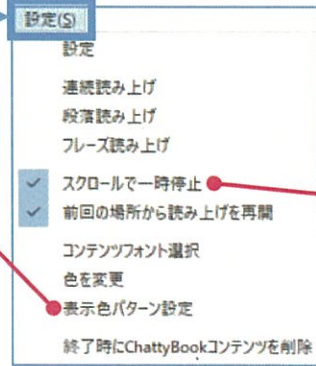

本会議

本会議の基本原則

本会議の主な議事

ちゅうおうげんかん  
中央玄関

ちゅうおうげんかん ふだん し こっかい かいぎいしき てんのうへいか むか  
中央玄関は、普段、閉められています。国会の開会式に天皇陛下をお迎えするとき、

しゅうぎいんぎいんそうせんきよ さんぎいんぎいんつうじょうせんきよご こっかいしゅうしゅうび きいん どういん  
衆議院議員総選挙または参議院議員通常選挙後の国会召集日に議員が登院するとき、

がいこく げんしゆ ほうもん さい ひら  
外国の元首などがご訪問の際に開かれます。

メニューの「ルビ」で、  
表示レベルや非表示の設定ができます。

ツールバーの歯車のボタンをクリックすると、  
速度、文字サイズ、文字間隔や行間も調節できます。  
「間合い」の数値を変更すると、  
「ハイライトして読み上げるフレーズの間に  
指定した長さのポーズが入ります。

スクロールで一時的停止：  
マウスでスクロール中は再生が一時停止します。