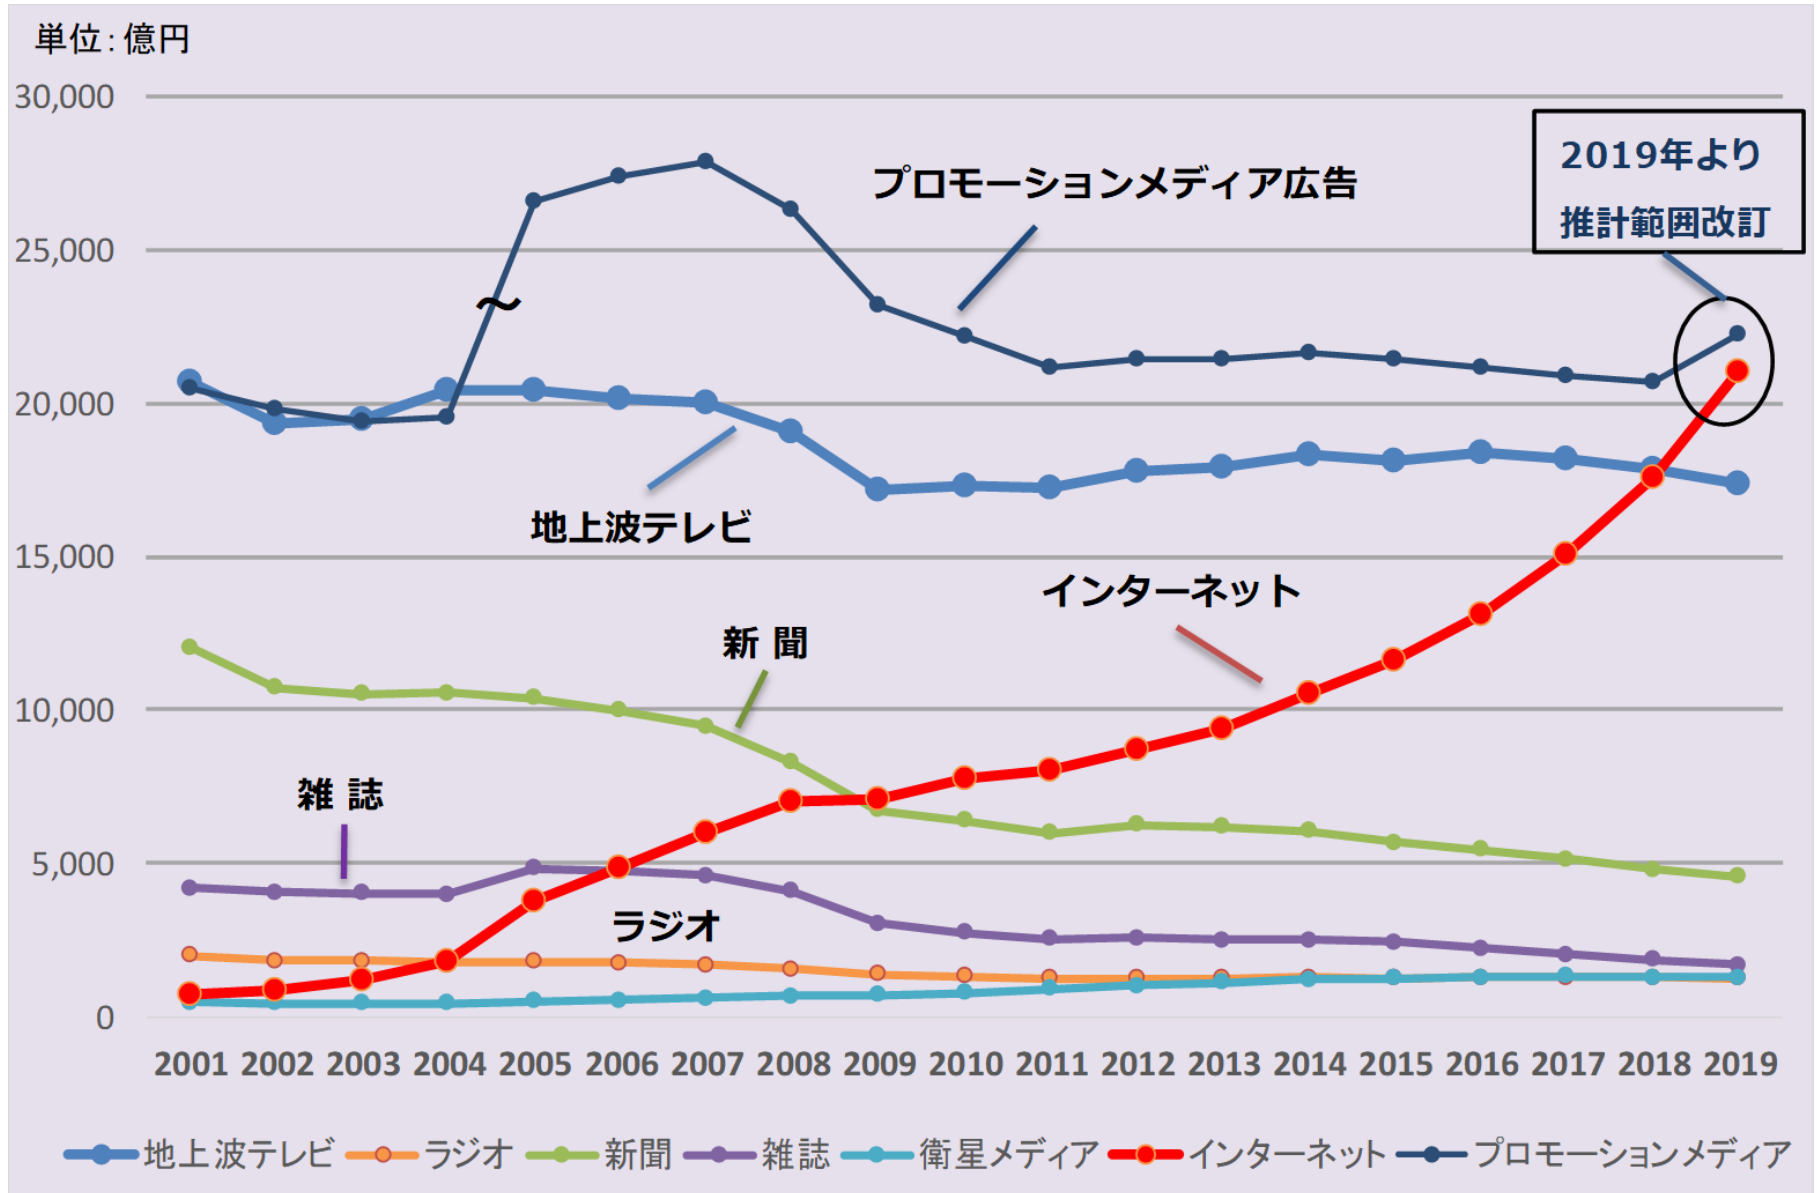

# 媒体別広告費推移

# デジタルサイネージ広告

## ■デジタルサイネージの定義

屋外・店頭・公共空間・交通機関など、あらゆる場所で、ディスプレイなどの電子的な表示機器を使って情報を発信するシステムの総称

DSC ホームページより

渋谷ハチ公前交差点※

トレインチャンネル

丸ビル※

※写真は「デジタルサイネージ2020(東急エージェンシー刊)」より